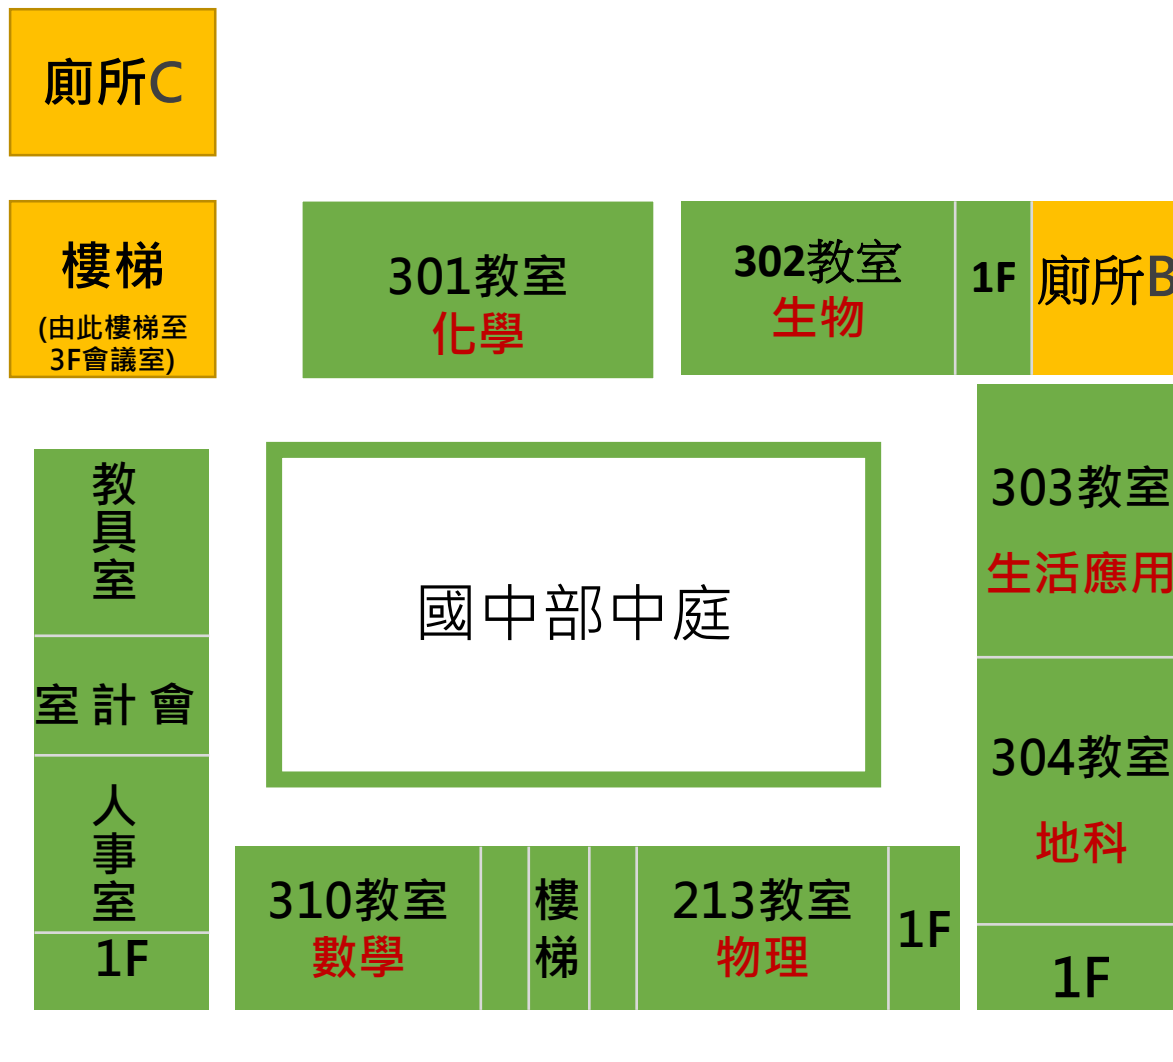

林蔭大道(培訓營師生停車處)

永豐路側門

行政大樓3F會議室
(開幕、閉幕及5/20報到地點)
川堂

中庭
(6/17、7/5報到地點)

大門

警衛室

57屆桃園市科展培訓營 永豐高中教室配置圖